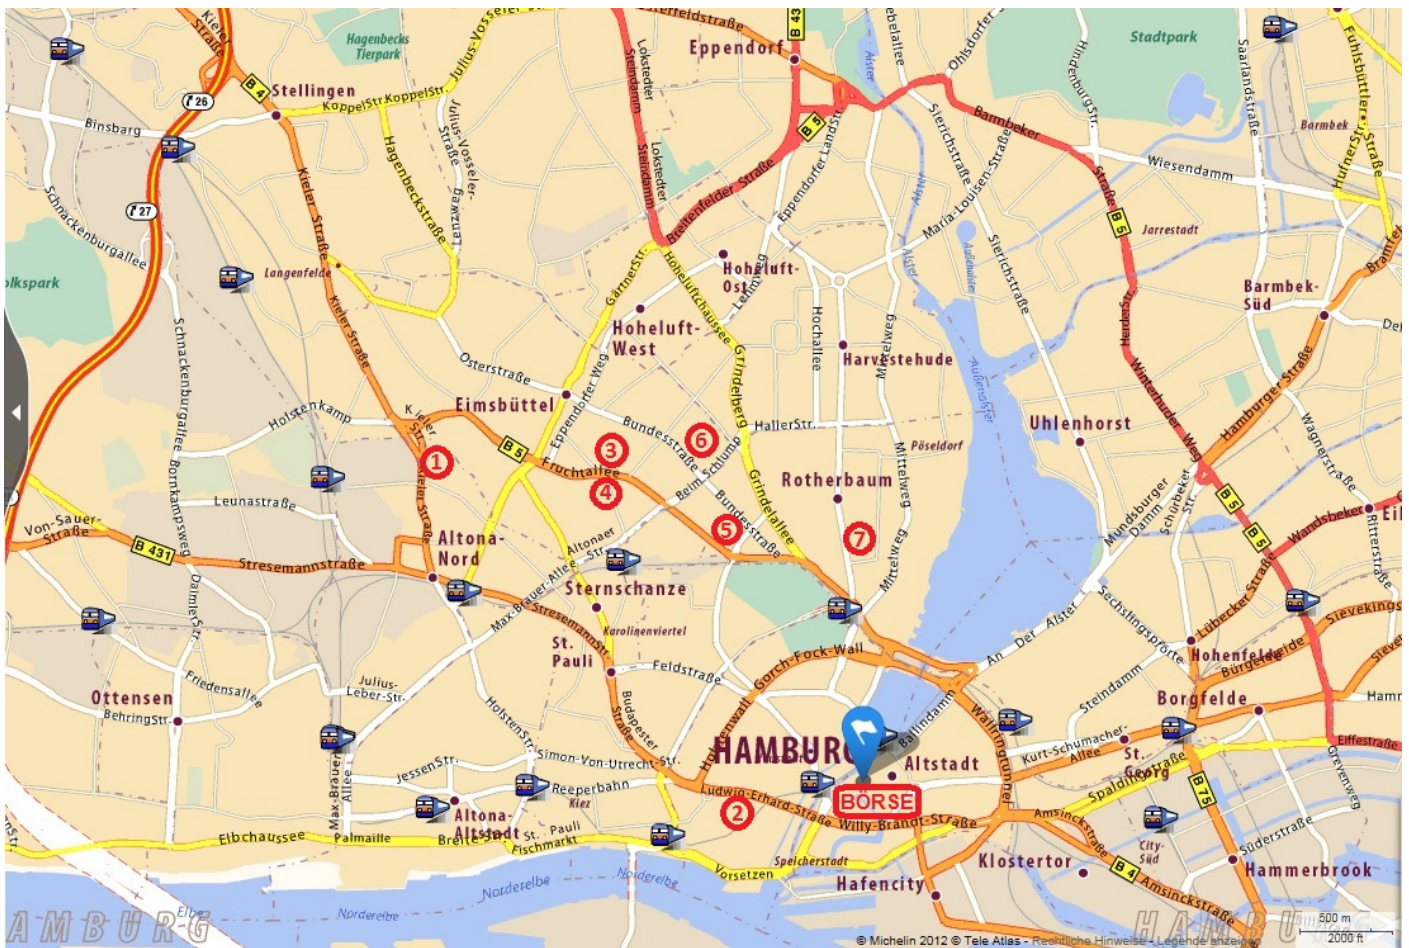

ALBERGHI CONSIGLIATI AD AMBURGO

N.B. La mappa vuole solo essere indicativa della posizione degli alberghi rispetto al luogo di gara.

	Nome / Website	Indirizzo / Mail
1	Motel One (Altona) www.motel-one.com	Kieler Straße, 171 hamburg-altona@motel-one.com
2	Motel One (am Michel) www.motel-one.com	Ludwig-Erhard-Straße, 26 hamburg-am-michel@motel-one.com
3	YoHo The Young Hotel www.yoho-hamburg.de	Moorkamp, 5 yoho@yoho-hamburg.de
4	NH Hamburg Norge www.nh-hotels.de	Schäferkampsallee, 49 nhhamburgnorge@nh-hotels.com
5	Mercure Hotel Hamburg Mitte www.mercure.com	Schröderstiftstrasse, 3 h5394@accor.com
6	Night Lodge-Hostel http://night-lodge.de/	Bundestrasse, 8 booking@night-lodge.de
7	Hotel Amsterdam www.hotelamsterdam.de	Moorweidenstrasse, 34 info@hotelamsterdam.de