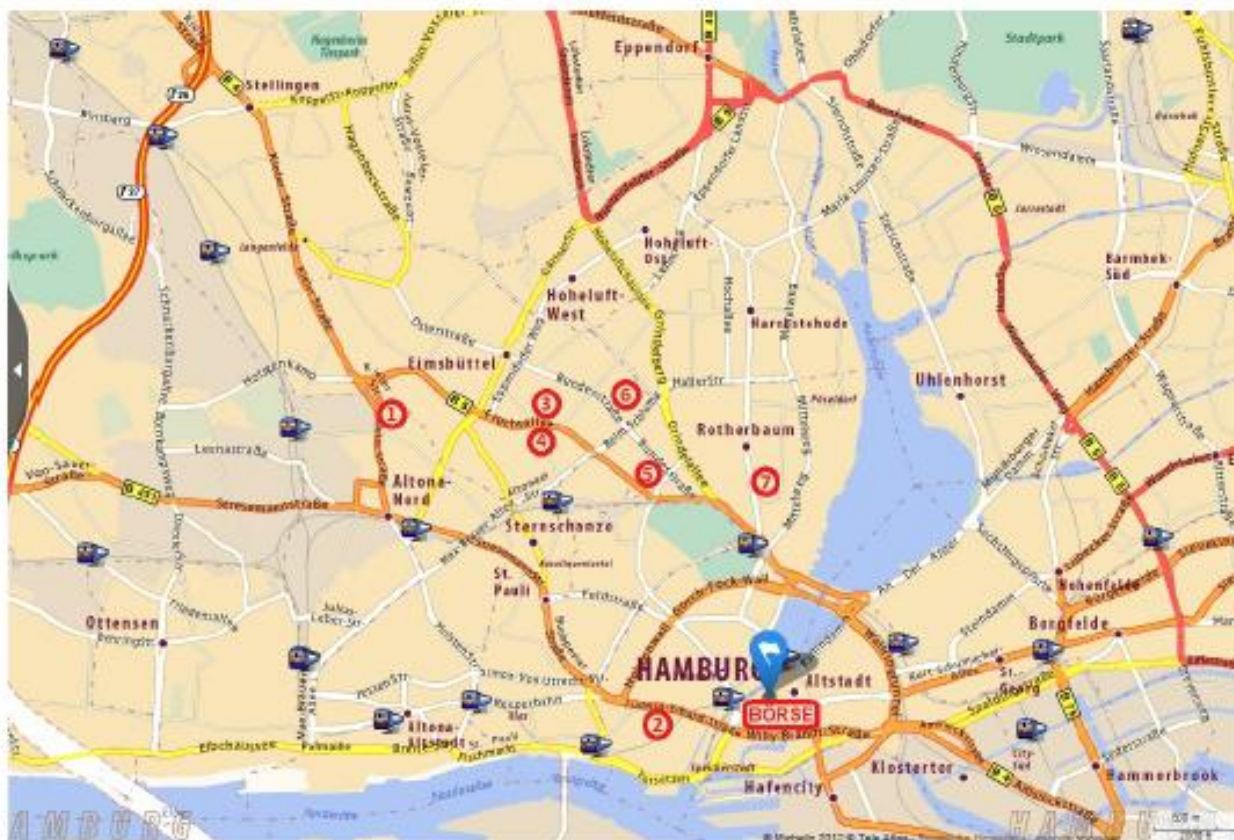

ALBERGHI CONSIGLIATI AD AMBURGO

N.B. La mappa vuole solo essere indicativa della posizione degli alberghi rispetto al luogo di gara.

	Nome / Website	Indirizzo / Mail
1	Motel One (Altona) www.motel-one.com	Kieler Straße, 171 hamburg-altona@motel-one.com
2	Motel One (am Michel) www.motel-one.com	Ludwig-Erhard-Straße, 26 hamburg-am-michel@motel-one.com
3	YoHo The Young Hotel www.yoho-hamburg.de	Moorkamp, 5 yoho@yoho-hamburg.de
4	NH Hamburg Norge www.nh-hotels.de	Schäferkampsallee, 49 nhhamburgnorge@nh-hotels.com
5	Mercure Hotel Hamburg Mitte www.mercure.com	Schröderstiftstrasse, 3 h5394@accor.com
6	Night Lodge-Hostel http://night-lodge.de/	Bundestrasse, 8 booking@night-lodge.de
7	Hotel Amsterdam www.hotelamsterdam.de	Moorweidenstrasse, 34 info@hotelamsterdam.de

N.B. Gli alberghi ci sono stati gentilmente segnalati dagli organizzatori dell'evento.