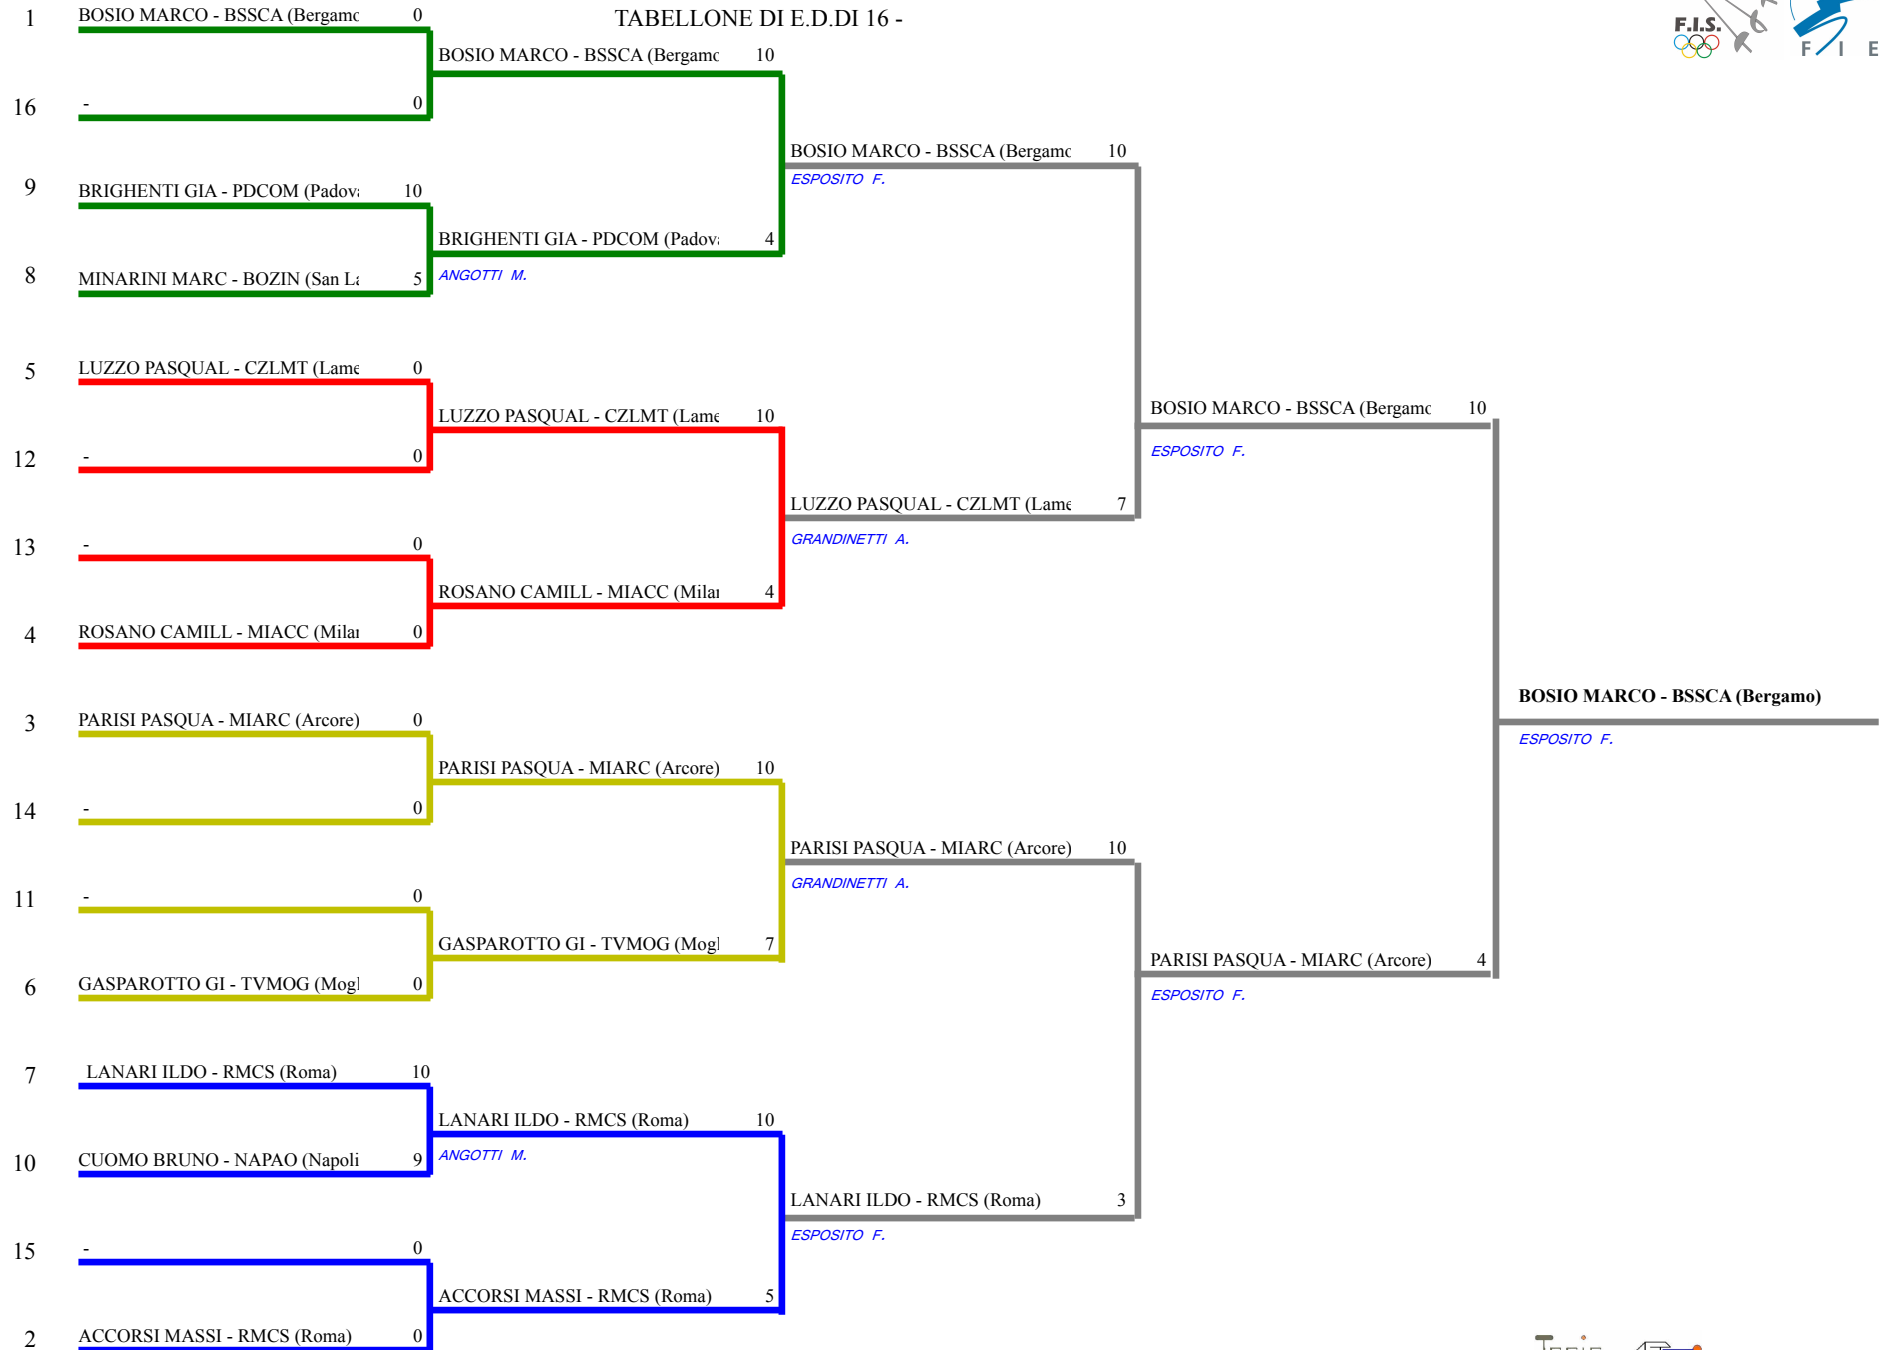

Fioretto maschile Cat.4 (70+)

TABELLONE DI E.D.DI 16 -

FEDERAZIONE ITALIANA SCHERMA
FEDERATION INTERNATIONALE D'ESCRIME

Fioretto maschile

<u>Num.FIS</u>	<u>Cognome</u>	<u>Nome</u>	<u>Società</u>	Sf.1	Sf.2	Sf.3	Sf.4	Sf.5	<u>Punt.</u>	<u>Diff.</u>	<u>Stocc.</u>
Girone N. 1											
1	703253	LUZZO	PASQUALE	CZLMT	V	V	4	V	0,750	8	19
2	624215	BRIGHENTI	GIANFRANCO	PDCOM	2		1	1	2	0,000	-14
3	121659	CUOMO	BRUNO	NAPAO	2	V		0	2	0,250	-7
4	101707	BOSIO	MARCO	BSSCA	V	V	V		V	1,000	13
5	638344	LANARI	ILDO	RMCS	2	V	V	2		0,500	0
Girone N. 2											
1	103013	ACCORSI	MASSIMO	RMCS	V	V	V	V	1,000	8	20
2	684754	GASPAROTTO	GIUSEPPE	TVMOG	1		0	3	V	0,250	-8
3	140405	ROSANO	CAMILLO	MIACC	3	V		V	V	0,750	9
4	1000	PARISI	PASQUALE	MIARC	4	V	3		4	0,250	-2
5	691907	MINARINI	MARCO	BOZIN	4	2	1	V		0,250	-7
Girone N. 1/2											
1	121659	CUOMO	BRUNO	NAPAO		1	1	2	1	0,000	-15
2	638344	LANARI	ILDO	RMCS	V		2	4	2	0,250	-3
3	684754	GASPAROTTO	GIUSEPPE	TVMOG	V	V		V	1	0,750	6
4	703253	LUZZO	PASQUALE	CZLMT	V	V	2		3	0,500	-1
5	101707	BOSIO	MARCO	BSSCA	V	V	V	V		1,000	13
Girone N. 2/2											
1	1000	PARISI	PASQUALE	MIARC		V	V	V	V	1,000	14
2	140405	ROSANO	CAMILLO	MIACC	3		1	V	V	0,500	0
3	691907	MINARINI	MARCO	BOZIN	1	V		0	3	0,250	-7
4	103013	ACCORSI	MASSIMO	RMCS	0	4	V		V	0,500	0
5	624215	BRIGHENTI	GIANFRANCO	PDCOM	2	0	V	4		0,250	-7