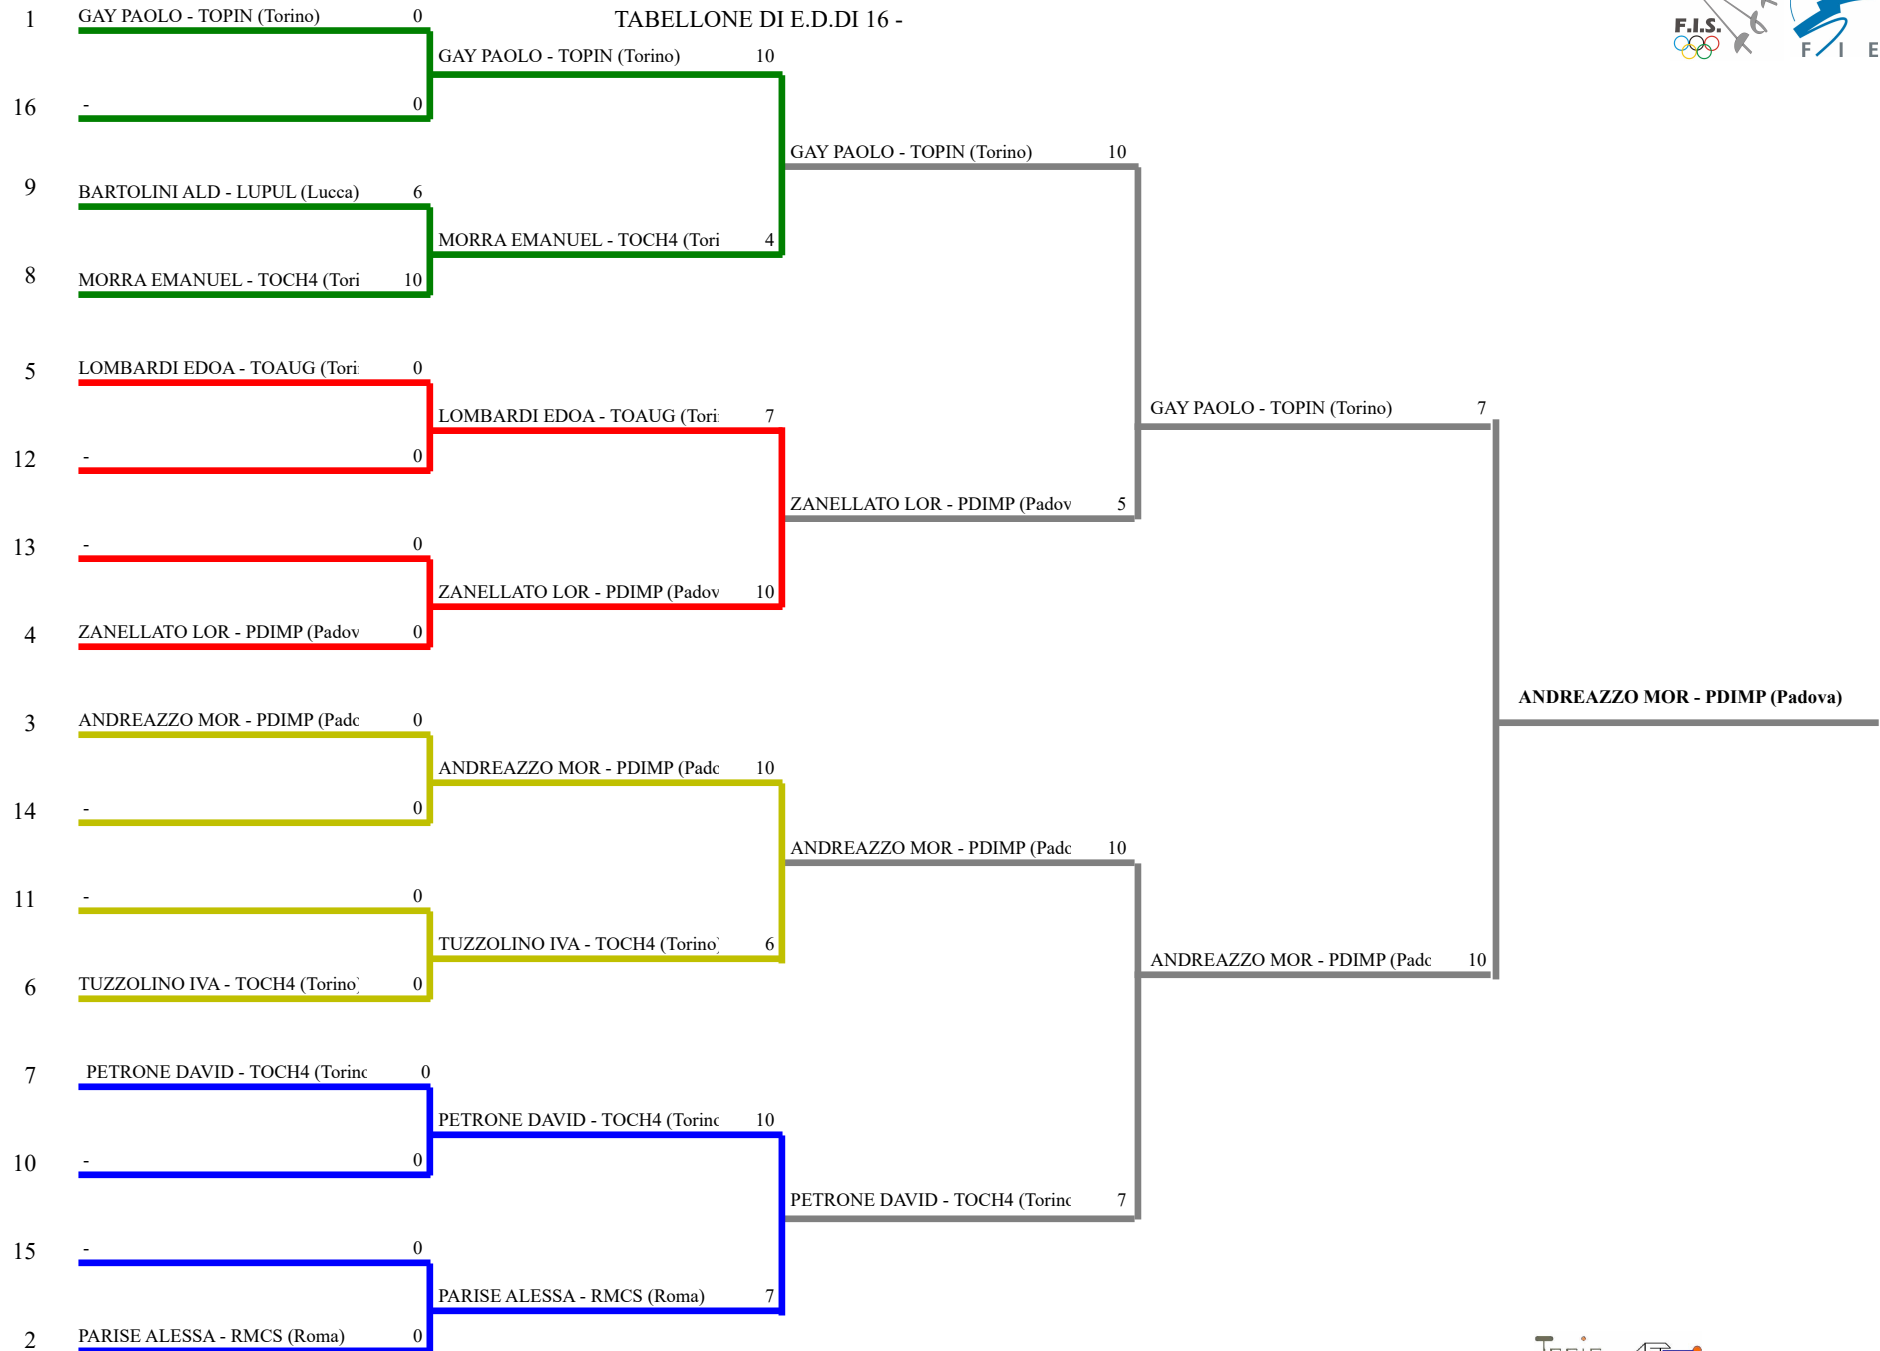

FEDERAZIONE ITALIANA SCHERMA
FEDERATION INTERNATIONALE D'ESCRIME

Classifica definitiva Sciabola maschile
1 Cat.1 (40+)

5[^] Prova Circuito Nazionale Master 2023-24 F-SC

Cremona (CR) - 5[^] Prova Circuito Nazionale M
Stampa: 03/03/2024 15:15

<u>Classifica</u>	<u>NumFis</u>	<u>Cognome</u>	<u>Nome</u>	<u>Del</u>	<u>Denominazione</u>
1	647488	ANDREAZZO	MORGAN	23/08/77	PETRARCA SCHERMA
2	115024	GAY	PAOLO	25/08/78	ACCADEMIA SCHERMA PINEROLO
3	133265	ZANELLATO	LORENZO	28/04/80	PETRARCA SCHERMA
	657081	PETRONE	DAVIDE	02/02/76	CH4 sporting
5	676626	PARISE	ALESSANDRO	19/11/76	CLUB SCHERMA ROMA
6	125913	LOMBARDI	EDOARDO	07/02/80	SCHERMA AUGUSTA TAURINORUM
7	123232	TUZZOLINO	IVAN	04/04/81	CH4 sporting
8	640224	MORRA	EMANUELE	05/06/81	CH4 sporting
9	719313	BARTOLINI	ALDO	12/10/76	SCHERMA ORESTE PULITI LUCCA

Sciabola maschile Cat.1 (40+)

TABELLONE DI E.D.DI 16 -

GIRONE da 9

	1	2	3	4	5	6	7	8	9
1 GAY PAOLO		V	V	V	V	V	V	V	V
2 ZANELLATO LORENZO	3		3	V	2	V	V	V	V
3 PARISE ALESSANRO	3	V		3	V	V	V	V	V
4 ANDREAZZO MORGAN	2	4	V		V	3	V	V	V
5 PETRONE DAVIDE	1	V	2	3		3	V	2	V
6 LOMBARDI EDOARDO	0	1	2	V	V		V	V	V
7 BARTOLINI ALDO	1	2	0	3	0	1		1	0
8 TUZZOLINO IVAN	3	2	3	3	V	3	V		V
9 MORRA EMANUELE	2	4	3	2	2	2	V	2	

CLASSIFICA DOPO GIRONE

	V/A	D-R	D	R	V
1 GAY PAOLO	1	25	40	15	8
2 PARISE ALESSANRO	0,75	13	36	23	6
3 ANDREAZZO MORGAN	0,625	5	34	29	5
4 ZANELLATO LORENZO	0,625	5	33	28	5
5 LOMBARDI EDOARDO	0,625	1	28	27	5
6 TUZZOLINO IVAN	0,375	-1	29	30	3
7 PETRONE DAVIDE	0,375	-3	26	29	3
8 MORRA EMANUELE	0,125	-13	22	35	1
9 BARTOLINI ALDO	0	-32	8	40	0